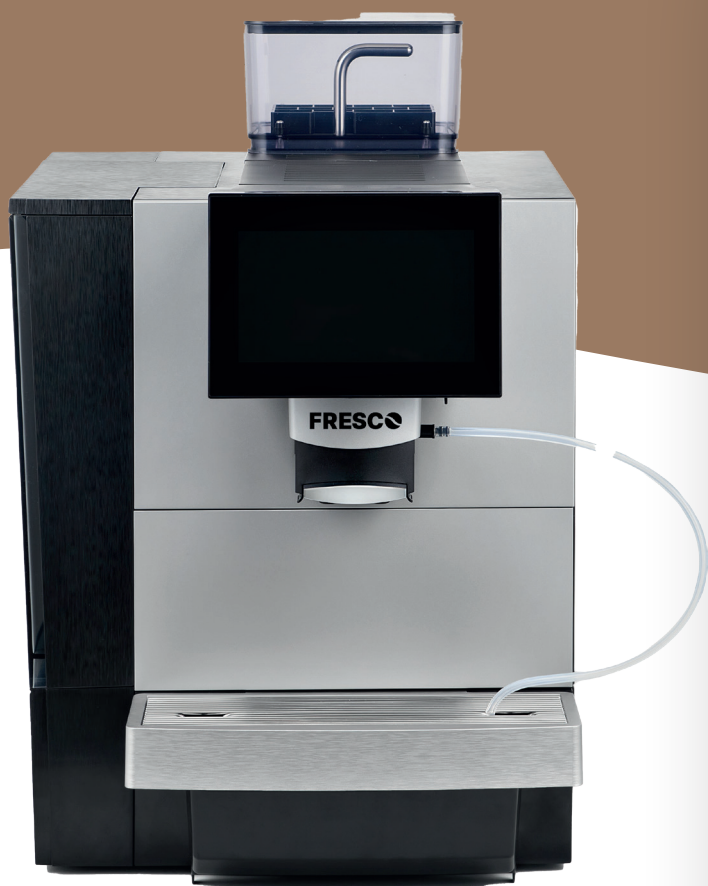

# FRESCO

## X85 PLUS

sugerowana dzienna wydajność	100 porcji
wydajność espresso	100/h
wydajność cappuccino	100/h
ilość grzałek	2
ilość pomp	2
zmiana wielkości porcji kawy	8-15g
funkcja one touch cappuccino	tak
automatyczne płukanie spieniacza do mleka	tak
zautomatyzowany program odkamieniania	tak
pojemność zbiornika na wodę	6L
pojemność zasobnika na ziarna	1000g
pojemność zbiornika na fusy	50 porcji
moc	3100 W
wymiary (szer. x gł. x wys.)	390x545x620mm
waga brutto z opakowaniem	22kg
regulacja wysokości wylewki	80-150mm
możliwość pobierania wody z zewnętrznego zbiornika	tak
możliwość podłączenia do wody z sieci	tak
inne/dodatkowe funkcje	moduł MDB, obsługa płatności, możliwość wgrzywania filmów reklamowych, funkcja wysyłania statystyk na e-mail

## X85 PLUS

moduł MDB - obsługa płatności

telemetria

7" wyświetlacz z możliwością wyświetlania filmów reklamowych

stalowe żarna stożkowe

podawanie mleka i kawy w tym samym czasie (2 pompy)

podłączenie do wody z sieci

wyjmowany zbiornik na kawę

6-litrowy zbiornik na wodę

DYSTRYBUTOR