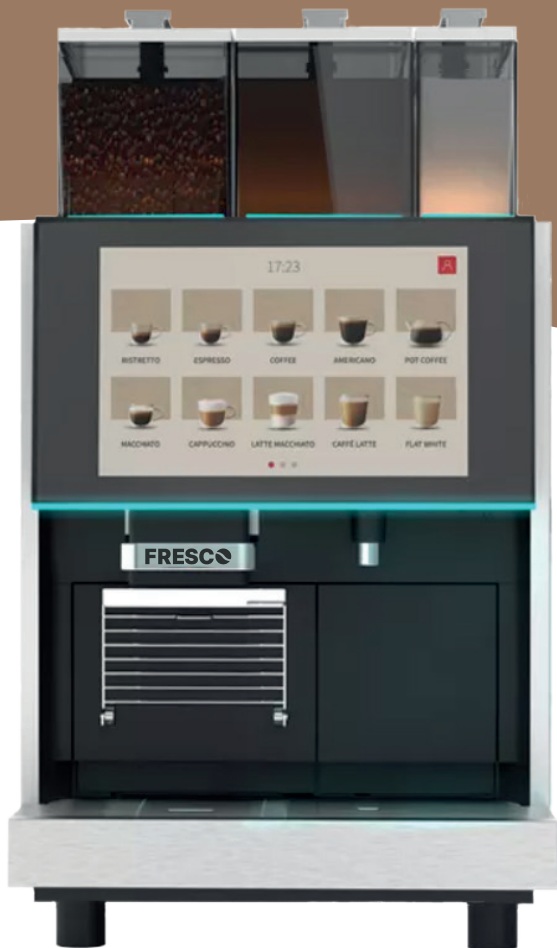

FRESCO

X780

sugerowana dzienna wydajność	420 porcji
wydajność espresso	150/h
wydajność cappuccino	100/h
ilość grzałek	2 bojłery (0,7L)
ilość pomp	2
zmiana wielkości porcji kawy	9-22g
funkcja one touch cappuccino	tak
automatyczne płukanie spieniacza do mleka	tak
zautomatyzowany program odkamieniania	tak
pojemność zbiornika na wodę	4L
pojemność zasobnika na ziarna	2 x 1200g na ziarna kawy, 1200g na produkty instant
pojemność zbiornika na fusy	50 porcji
moc	2500 W
wymiary (szer. x gł. x wys.)	380x560x700mm
waga brutto z opakowaniem	38kg
regulacja wysokości wylewki	100mm oraz 160mm
możliwość pobierania wody z zewnętrznego zbiornika	tak
możliwość podłączenia do wody z sieci	tak
inne/dodatkowe funkcje	2 precyzyjne młynki, moduł MDB, obsługa płatności, możliwość wgrzywania filmów reklamowych, zmiana koloru podświetlenia LED pojemników i obudowy, telemetria - system IOT

FRESCO

X780

zaparzac z pojemności 22g

moduł MDB - obsługa płatności

2 precyzyjne młynki

stalowe żarna płaskie

2 metalowe bojler

telemetria

opcjonalne podłączenie do wody z sieci oraz odprowadzanie wody do kanalizacji

ekspres kompatybilny z lodówkami Fresco C5 i C22

DYSTRYBUTOR