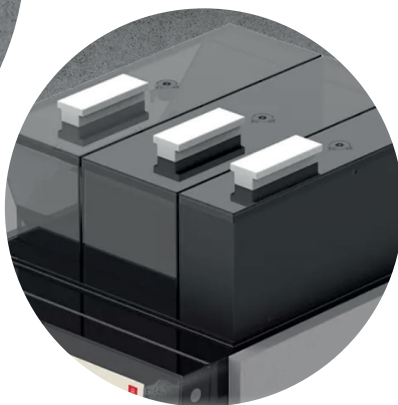

FRESCO

X780

sugerowana dzienna wydajność	420 porcji
wydajność espresso	150/h
wydajność cappuccino	100/h
ilość grzałek	2 bojłery (0,7L)
ilość pomp	2
zmiana wielkości porcji kawy	9-22g
funkcja one touch cappuccino	tak
automatyczne płukanie spieniacza do mleka	tak
zautomatyzowany program odkamieniania	tak
pojemność zbiornika na wodę	4L
pojemność zasobnika na ziarna	2 x 1200g na ziarna kawy, 1200g na produkty instant
pojemność zbiornika na fusy	50 porcji
moc	2500 W
wymiary (szer. x gł. x wys.)	380x560x700mm
waga brutto z opakowaniem	38kg
regulacja wysokości wylewki	100mm oraz 160mm
możliwość pobierania wody z zewnętrznego zbiornika	tak
możliwość podłączenia do wody z sieci	tak
inne/dodatkowe funkcje	2 precyzyjne młynki, moduł MDB, obsługa płatności, możliwość wgrzywania filmów reklamowych, zmiana koloru podświetlenia LED pojemników i obudowy, telemetria - system IOT

FRESCO

X780

zaparzac z pojemności 22g

moduł MDB - obsługa płatności

2 precyzyjne młynki

stalowe żarna płaskie

2 metalowe bojler

telemetria

opcjonalne podłączenie do wody z sieci oraz odprowadzanie wody do kanalizacji

ekspres kompatybilny z lodówkami Fresco C5 i C22

DYSTRYBUTOR