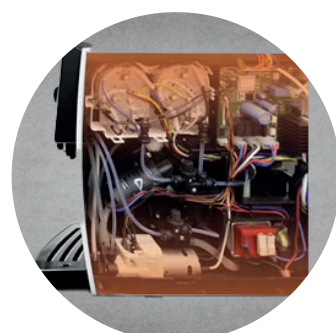

FRESCO

X65

sugerowana dzienna wydajność	80 porcji
wydajność espresso	80/h
wydajność cappuccino	60/h
ilość grzałek	2
ilość pomp	1
zmiana wielkości porcji kawy	8-14g
funkcja one touch cappuccino	tak
automatyczne płukanie spieniacza do mleka	tak
zautomatyzowany program odkamieniania	tak
pojemność zbiornika na wodę	4L
pojemność zasobnika na ziarna	500g
pojemność zbiornika na fusy	30 porcji
moc	1450 W
wymiary (szer. x gł. x wys.)	350x500x500mm
waga brutto z opakowaniem	15kg
regulacja wysokości wylewki	80-150mm
możliwość pobierania wody z zewnętrznego zbiornika	tak
możliwość podłączenia do wody z sieci	opcjonalnie (model PLUS)
inne/dodatkowe funkcje	możliwość wgrzywania filmów reklamowych, obsługa telemetrii

FRESCO

X65

7" wyświetlacz z możliwością wyświetlania filmów reklamowych

stalowe żarna stożkowe

automatyczne czyszczenie systemu mlecznego

telemetria

opcjonalne podłączenie do wody z sieci* (model X65 PLUS)

moduł dwóch wydajnych termobloków