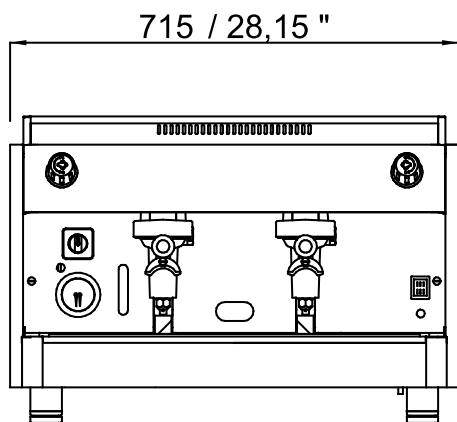

FRESCO *Roma*

Roma

boiler wykonany z miedzi	11 litrów
automatyczna kontrola poziomu wody	tak
grupy	2
kolby w zestawie	2
dysze pary	2
dysza gorącej wody	1
rodzaj pompy	rotacyjna
moc	220-240 / 400V / 4360W