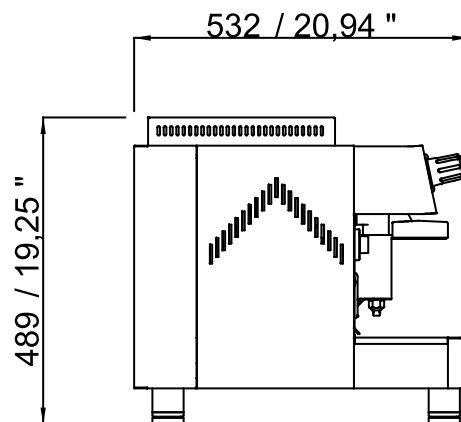

FRESCO *Roma*

Roma

boiler wykonany z miedzi	11 litrów
automatyczna kontrola poziomu wody	tak
grupy	2
kolby w zestawie	2
dysze pary	2
dysza gorącej wody	1
rodzaj pompy	rotacyjna
moc	220-240 / 400V / 4360W