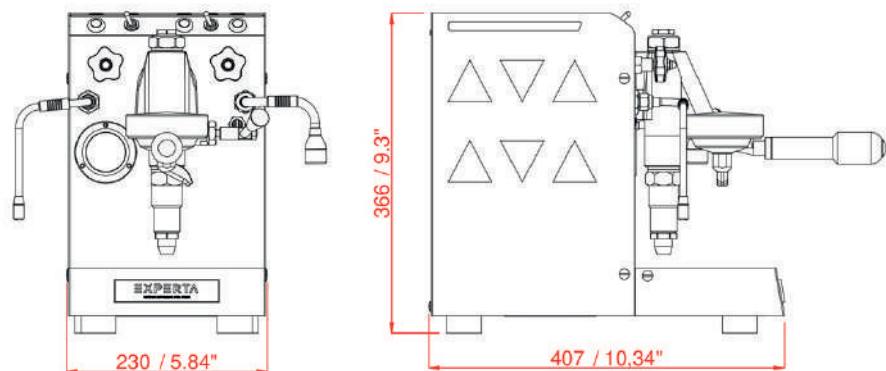

FRESCO 

FRESCO 

EXPERTA
COFFEE ESPRESSO FOR HOME

Fresco Experta

boiler wykonany z miedzi	1,3 litra
osłona termoizolacyjna boileru	tak
automatyczna kontrola poziomu wody	tak
wbudowany zbiornik na wodę	3 litry
grupy	1
kolby w zestawie	2
dysze pary	1
dysza gorącej wody	1
rodzaj pompy	wibracyjna
moc	220-240 V / 1700W